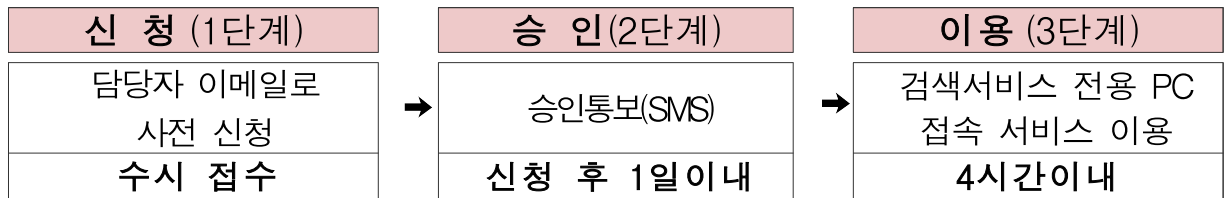

「해외바이어 무료 검색서비스」 이용 안내

- 5억개 이상 고급 바이어정보 무료 제공 -

- **(지원대상)** 지역내 수출(예정)중소기업 50개사 내외
- **(지원내용)** ①고급 바이어 정보 추출, ②진성바이어 진위 여부 확인
- 5억개 이상의 글로벌 기업정보*를 제공하는 D&B(Dun & Bradstreet) Hoover's의 데이터 베이스를 활용한 바이어 검색서비스 무료제공
* 기업명, 연락처, 주소, 업종, URL, 종업원수, 자산 매출, 담당자, 수출입여부, 구매능력지수 등
- **(신청기간)** 2023.4.10(월) ~ 지원건수(총 5,000건) 소진 시까지
- **(이용절차)**